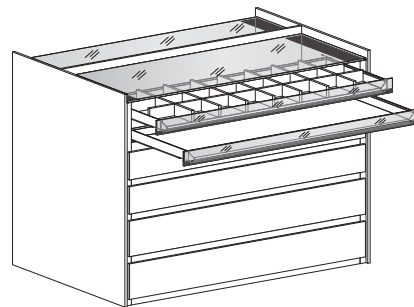

DIMENSIONI
DIMENSIONS

L. / W.	124,6 cm
H.	92,5 cm
P. / D.	82,6 cm

6 CASSETTI
6 DRAWERS

5 CASSETTI E 1 PORTACRAVATTE
5 DRAWERS AND 1 TIE TRAY

4 CASSETTI E 2 PORTACRAVATTE
4 DRAWERS AND 2 TIE TRAYS

RETRO
REAR