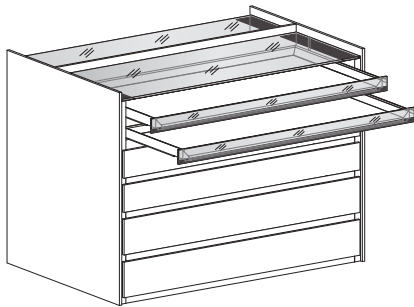

DIMENSIONI
DIMENSIONS

L. / W.	124,6 cm
H.	92,5 cm
P. / D.	82,6 cm

6 CASSETTI
6 DRAWERS

5 CASSETTI E 1 PORTACRAVATTE
5 DRAWERS AND 1 TIE TRAY

4 CASSETTI E 2 PORTACRAVATTE
4 DRAWERS AND 2 TIE TRAYS

RETRO
REAR