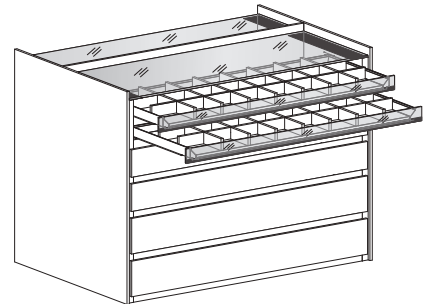

DIMENSIONI
DIMENSIONS

L. / W.	124,6 cm
H.	92,5 cm
P. / D.	82,6 cm

6 CASSETTI
6 DRAWERS

5 CASSETTI E 1 PORTACRAVATTE
5 DRAWERS AND 1 TIE TRAY

4 CASSETTI E 2 PORTACRAVATTE
4 DRAWERS AND 2 TIE TRAYS

RETRO
REAR