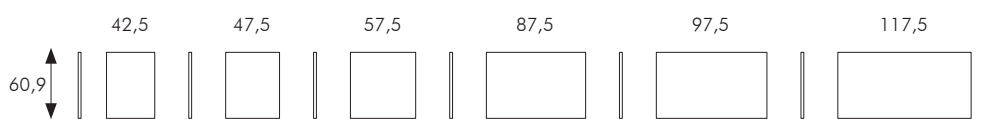

1 ripiano interno mobile e 2 tubi appendiabiti. /
1 movable internal shelf and 2 hanging rails.

ALTEZZE / HEIGHTS

258 ☒

LARGHEZZE - PROFONDITA' / WIDTHS - DEPTHS

BATTENTE / HINGED

PIEGHEVOLE / FOLDING