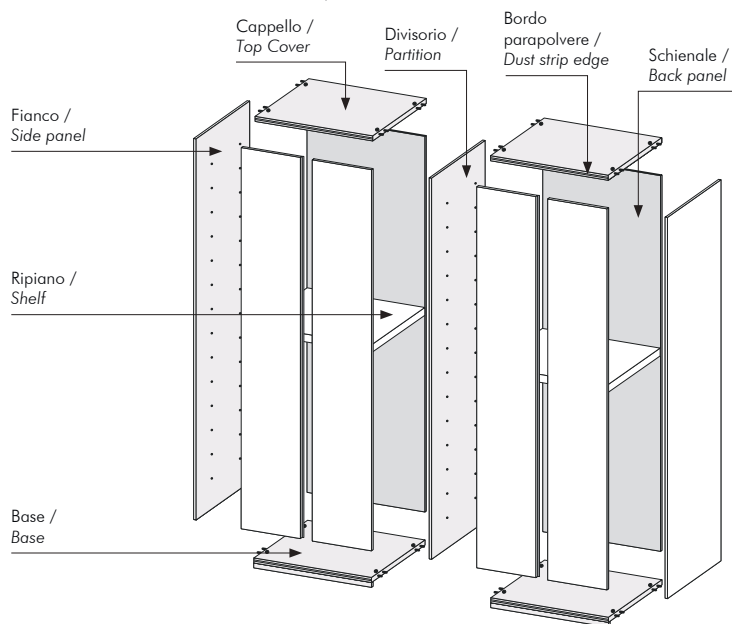

Armadio con ante PERRY / Wardrobe with PERRY doors

NOVAMOBILI

SEZIONE ANTA / DOOR SECTION

CARATTERISTICHE TECNICHE / TECHNICAL FEATURES

DOTAZIONE INTERNA STANDARD PER VANO / STANDARD INTERIOR FITTINGS PER MODULE

1 ripiano interno mobile e 2 tubi appendiabiti. /
1 movable internal shelf and 2 hanging rails.

ALTEZZE / HEIGHTS

258 ☒

LARGHEZZE - PROFONDITA' / WIDTHS - DEPTHS

BATTENTE / HINGED

PIEGHEVOLE / FOLDING