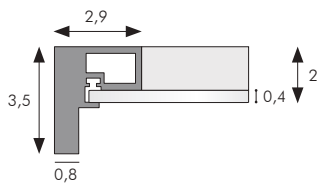

Armadio con ante PERRY / Wardrobe with PERRY doors

NOVAMOBILI

SEZIONE ANTA / DOOR SECTION

CARATTERISTICHE TECNICHE / TECHNICAL FEATURES

DOTAZIONE INTERNA STANDARD PER VANO / STANDARD INTERIOR FITTINGS PER MODULE

1 ripiano interno mobile e 2 tubi appendiabiti. /
1 movable internal shelf and 2 hanging rails.

ALTEZZE / HEIGHTS

258 ☒

LARGHEZZE - PROFONDITA' / WIDTHS - DEPTHS

BATTENTE / HINGED

PIEGHEVOLE / FOLDING